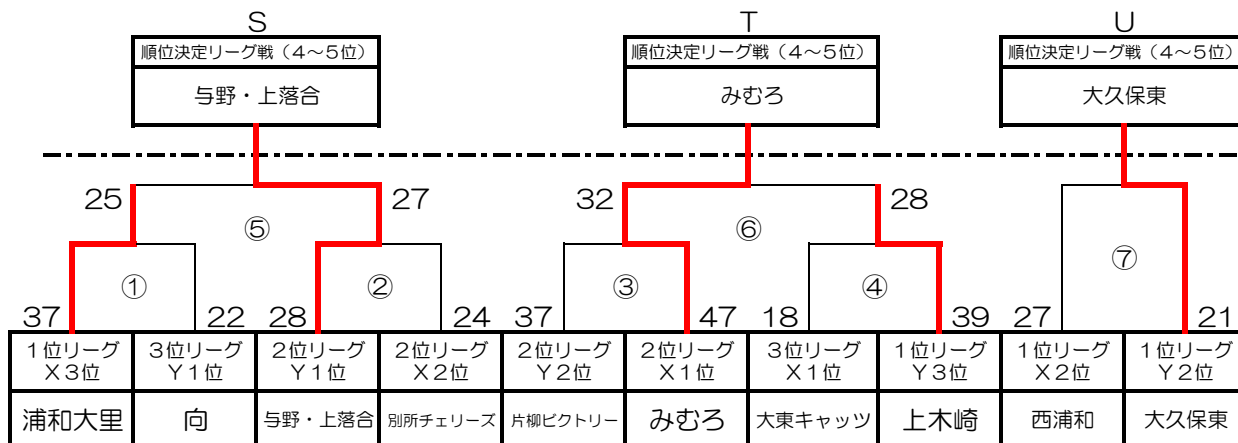

女子：スマイルグループ 順位決定戦

■女子：順位決定戦（2日目）

期 日：10/8（土）
会 場：記念総合体育館