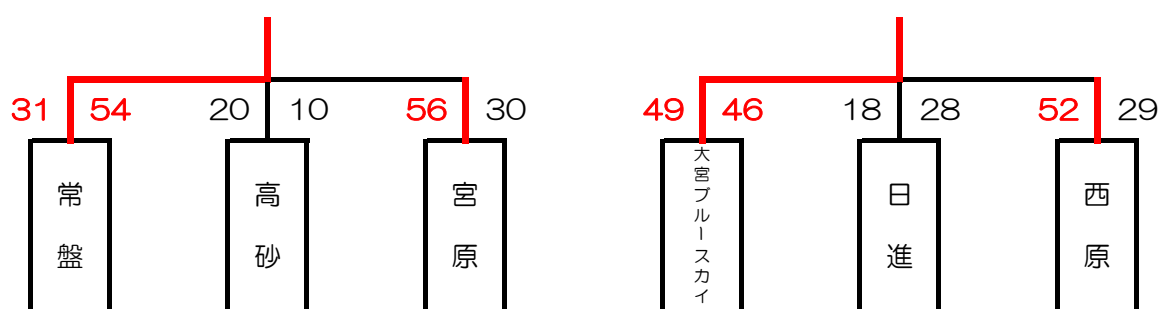

第10回秋季大会 フレンドグループ 順位決定戦

■男子フレンドグループ決勝リーグ

	片柳ビクトリー	大 牧	柏崎ジュニア	さいたまコリア	勝 敗	順 位
片柳ビクトリー		52 ○ 45	33 ● 52	53 ○ 36	2 勝 1 敗	2
大 牧	45 ● 52		27 ● 38	35 ○ 25	1 勝 2 敗	3
柏崎ジュニア	52 ○ 33	38 ○ 27		58 ○ 23	3 勝 0 敗	1
さいたまコリア	36 ● 53	25 ● 35	23 ● 58		0 勝 3 敗	4

- 各ブロック予選の結果（当該チームの戦績）を本リーグにカウントする
- 順位決定方法については、秋季大会運営要領のリーグ戦に於ける順位決定に基づいて行う

■女子フレンドグループ決勝リーグ

女子フレンドグループ決勝リーグ：10/6（土） 記念総合体育館（Cコート）

	時間	(淡)	(濃)	審 判	TO	
1	9:30	常 盤	54 VS 20	高 砂	派遣	宮 原
2	10:35	大宮ブルースカイ	46 VS 18	日 進	派遣	西 原
3	11:40	高 砂	10 VS 56	宮 原	派遣	常 盤
4	12:45	日 進	28 VS 52	西 原	派遣	大宮ブルースカイ
5	13:50	宮 原	30 VS 31	常 盤	派遣	高 砂
6	14:55	西 原	29 VS 49	大宮ブルースカイ	派遣	日 進

男子フレンドグループ決勝リーグ：10/6（土） 記念総合体育館（Dコート）

	時間	(淡)	(濃)	審 判	TO	
1	9:30	片柳ビクトリー	53 VS 36	さいたまコリア	派遣	大 牧
2	10:50	大 牧	27 VS 38	柏崎ジュニア	派遣	片柳ビクトリー
3			VS			
4	12:50	さいたまコリア	25 VS 35	大 牧	派遣	柏崎ジュニア
5	14:10	柏崎ジュニア	52 VS 33	片柳ビクトリー	派遣	さいたまコリア
	16:10	閉 会 式