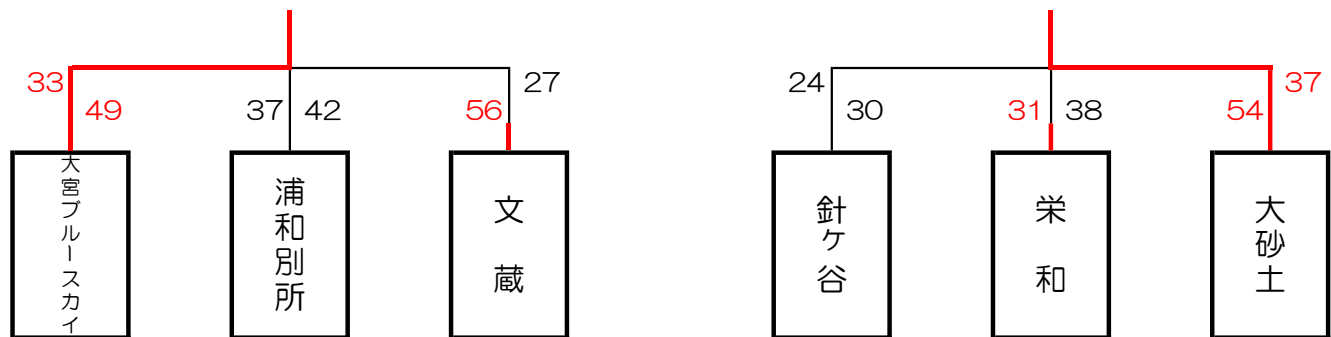

グループA 男子2日目 (2月23日) 対戦表：岩槻文化公園体育館Aコート

グループA 女子2日目 (2月24日) 対戦表：大宮体育館A・Bコート