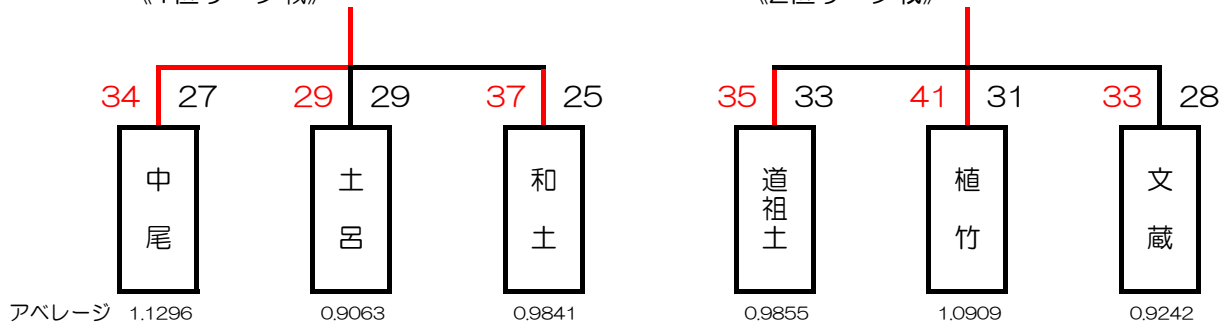

第11回秋季大会 フレンドグループ 順位決定戦

男子フレンドグループ決勝リーグ

	田 島	双 葉	日 進	下落ちイーストフィーバース	勝 敗	順 位
田 島		50 ○ 34	51 ○ 27	59 ○ 18	3 勝 0 敗	1
双 葉	34 ● 50		35 ● 36	43 ○ 19	1 勝 2 敗	3
日 進	27 ● 51	36 ○ 35		62 ○ 46	2 勝 1 敗	2
下落ちイーストフィーバース	18 ● 59	19 ● 43	46 ● 62		0 勝 3 敗	4

- 各ブロック予選の結果（当該チームの戦績）を本リーグにカウントする
- 順位決定方法については、秋季大会運営要領のリーグ戦に於ける順位決定に基づいて行う

女子フレンドグループ決勝リーグ

《1位リーグ戦》

《2位リーグ戦》

女子フレンドグループ決勝リーグ： 10/12 記念総合体育館 Aコート

	時間	(淡)	(濃)	審 判	TO
1	9:30	中 尾 27 VS 29	土 呂	派遣 派遣	和 土
2	10:35	文 蔵 33 VS 31	植 竹	派遣 派遣	中 尾
3	11:40	土 呂 29 VS 37	和 土	派遣 派遣	植 竹
4					
5	13:50	和 土 25 VS 34	中 尾	派遣 派遣	土 呂
6	14:55	文 蔵 28 VS 35	道祖土	派遣 派遣	和 土
7	16:00	植 竹 41 VS 33	道祖土	派遣 派遣	文 蔵