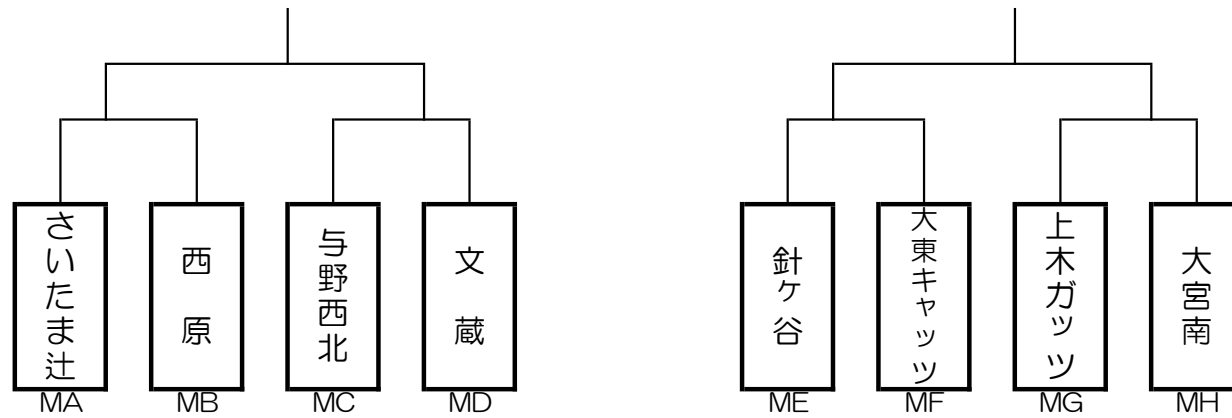

平成25年度第11回冬季大会（5年生の部男女2日目）

グループA 男子2日目（3月1日） 対戦表： 岩槻文化公園体育館 Aコート

グループA 女子2日目（3月1日） 対戦表： 与野南小学校，岩槻文化公園体育館 Bコート