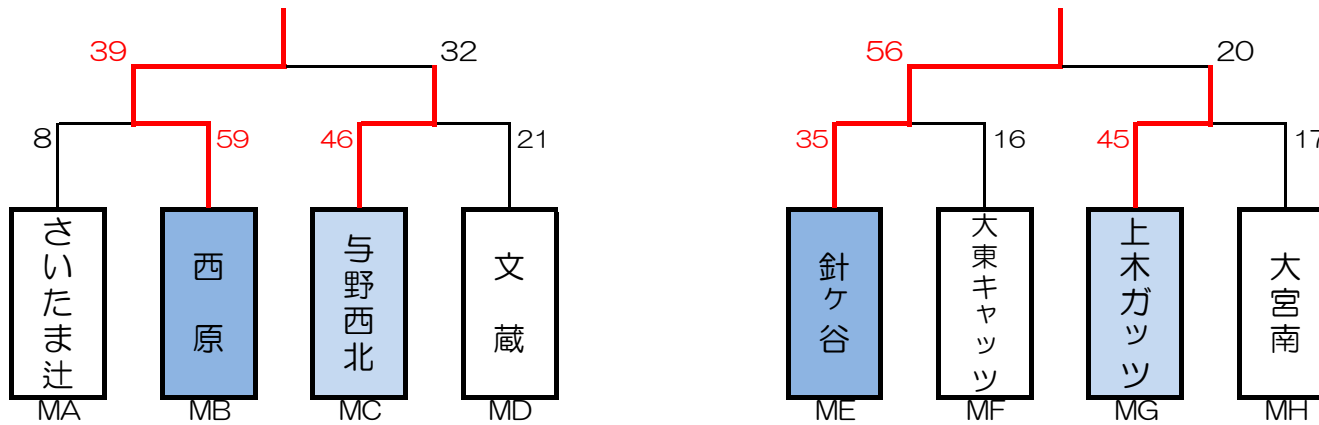

平成25年度第11回冬季大会（5年生の部男女2日目）

グループA 男子2日目（3月1日） 対戦表： 岩槻文化公園体育館 Aコート

グループA 女子2日目（3月1日）
 対戦表： 与野南小学校, 岩槻文化公園体育館 Bコート