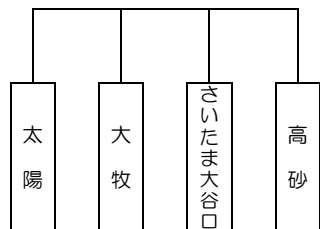

第16回秋季大会（リプロカップ）順位決定戦組合せ【女子フレンドグループ】

	太陽	大牧	さいたま大谷口	高砂	勝敗	順位
太陽		40 ○ 36	43 ○ 39	60 ○ 33	3勝 0敗	1位
大牧	36 ● 40		26 ● 52	43 ○ 22	1勝 2敗	3位
さいたま大谷口	39 ● 43	52 ○ 26		60 ○ 36	2勝 1敗	2位
高砂	33 ● 60	22 ● 43	36 ● 60		0勝 3敗	4位