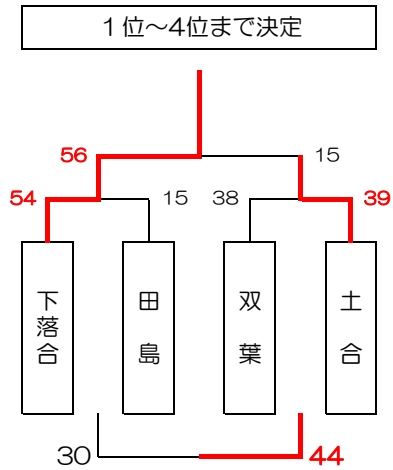

# さいたま市民体育大会（第17回春季大会）順位決定戦組合せ【男女Bグループ】

男子

6/16

女子

6/16