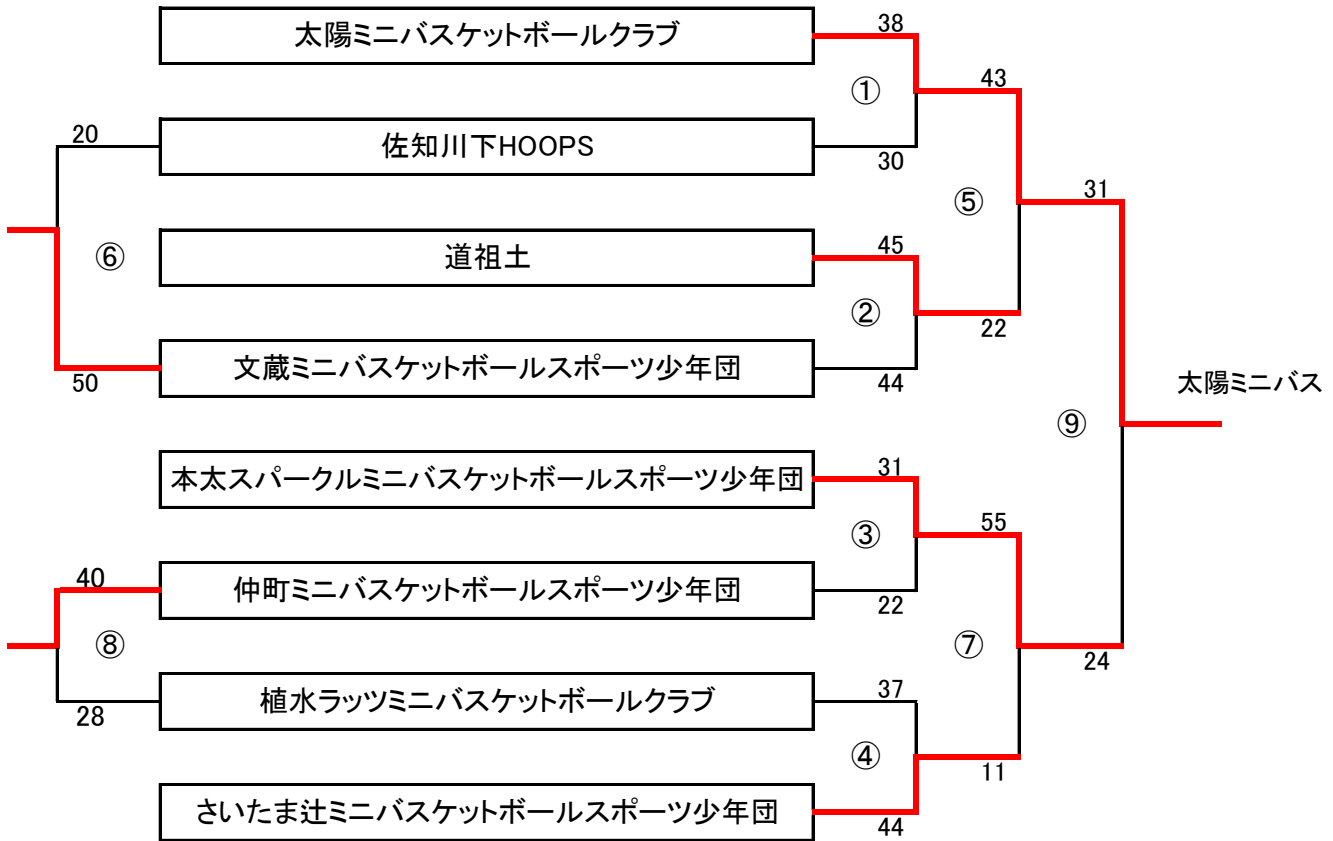

女子

組み合わせ表

(試合結果)

11月3日(祝)

岩槻文化公園体育館 Bコート

	時間	淡	濃	審判	TO	
	9:00	開会式				
①	9:30	太陽 38	VS 30	佐知川下	植水	
②	10:20	道祖土 45	VS 44	文蔵	太陽	
③	11:10	本太スパークル 31	VS 22	仲町	道祖土	
④	12:00	植水 37	VS 44	さいたま辻	本太	
⑤	12:50	太陽 43	VS 22	道祖土	佐知川下	
⑥	13:40	佐知川下 20	VS 50	文蔵	太陽	
⑦	14:30	本太スパークル 55	VS 11	さいたま辻	仲町	
⑧	15:20	仲町 40	VS 28	植水	本太スパークル	
⑨	16:10	太陽 31	VS 24	本太スパークル	派遣	
	17:10	閉会式				

女子の部	
1位	太陽ミニバス
2位	本太スパークル
3位	道祖土ミニバス
3位	さいたま辻