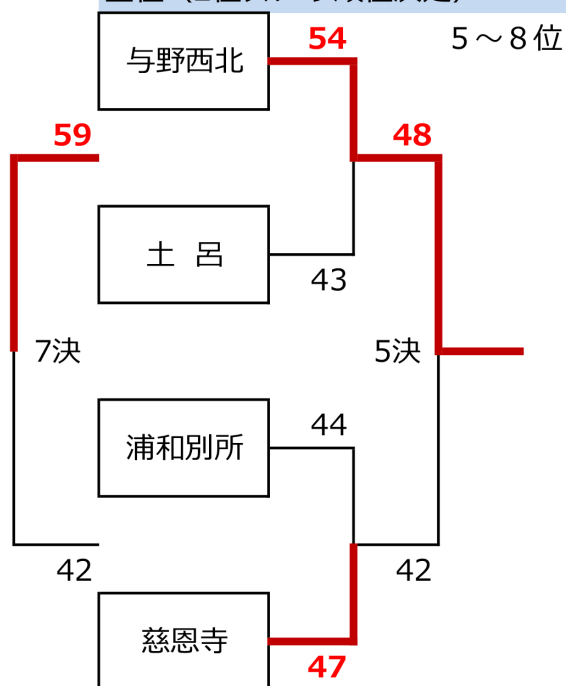

【第24回さいたま市ミニバスケットボール春季大会】

2026-05-01

競技委員会

(岩槻体育館) … 6 + 6 = 12G

(5/24) 4G

上位 (2位グループ順位決定)

(岩槻体育館)

(5/24) 6G

(女子交流1位グループ)

(5/24) 2G

(男子交流1位グループ)

※ Y・Zの1位・2位が6月7日へ

※ 決勝・3決は6月7日の岩槻