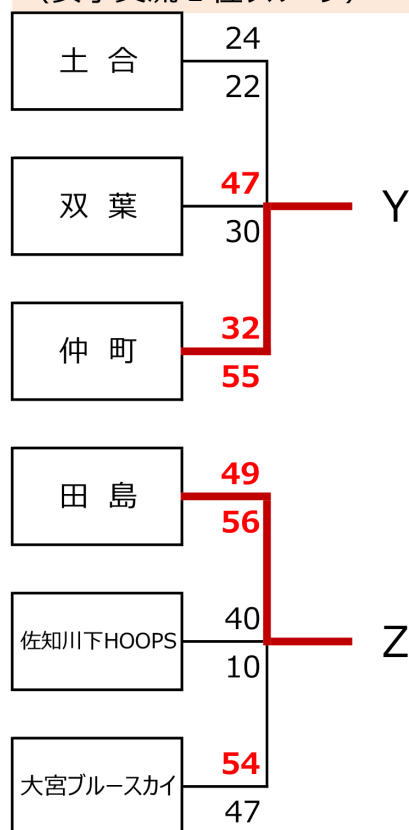

【第24回さいたま市ミニバスケットボール春季大会】

2026-05-01

競技委員会

(岩槻体育館) … 6 + 6 = 12G

(5/24) 4G

上位 (2位グループ順位決定)

(岩槻体育館)

(5/24) 6G

(女子交流1位グループ)

(5/24) 2G

(男子交流1位グループ)

※ Y・Zの1位・2位が6月7日へ

※ 決勝・3決は6月7日の岩槻