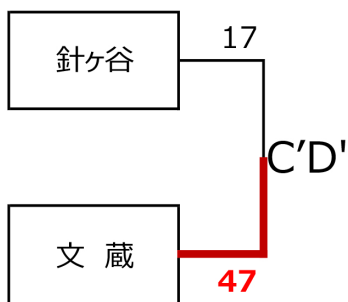

【第24回さいたま市ミニバスケットボール春季大会】

2026-05-01

競技委員会

(岩槻体育館) … 6 + 6 = 12G

(5/24) 4G

上位 (2位グループ順位決定)

(岩槻体育館)

(5/24) 6G

(女子交流1位グループ)

(5/24) 2G

(男子交流1位グループ)

※ Y・Zの1位・2位が6月7日へ

※ 決勝・3決は6月7日の岩槻