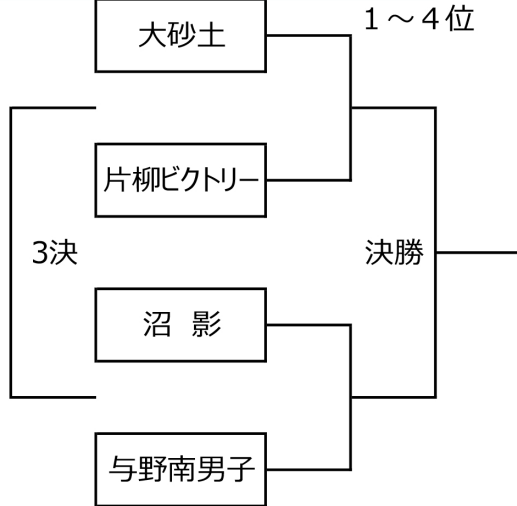

(大宮体育館)

… 6 + 6 = 1 2 G

(5/24) 6 G

(女子上位 1 位グループ)

木崎	44	51	AA
東岩槻	15	30	
沼影	45	22	BB
西浦和	31	33	
与野西北	39	24	
大宮中川	63	61	

(5/24) 6 G

(女子2位グループ)

仲本	33	29	CC
与野	31	39	
向	25	29	DD
別所チェリーズ	32	37	
大久保東	34	34	
南浦和ラビット	51	43	

※ AA・BBの各 1 位～ 3 位は 6 月 7 日の順位決定戦へ

※ CC・DDの 1 位のみ 6 月 7 日へ

(大宮体育館)

… 6 + 6 = 1 2 G

(6/7) 6 G

(男子上位 1 位グループ順位決定) 4 G

(大宮体育館)

(6/7) 6 G

(女子上位グループ順位決定)

(6/7)

(男子交流 1 位グループ) 2 G

(6/7)

(女子交流グループ順位決定) 2 G